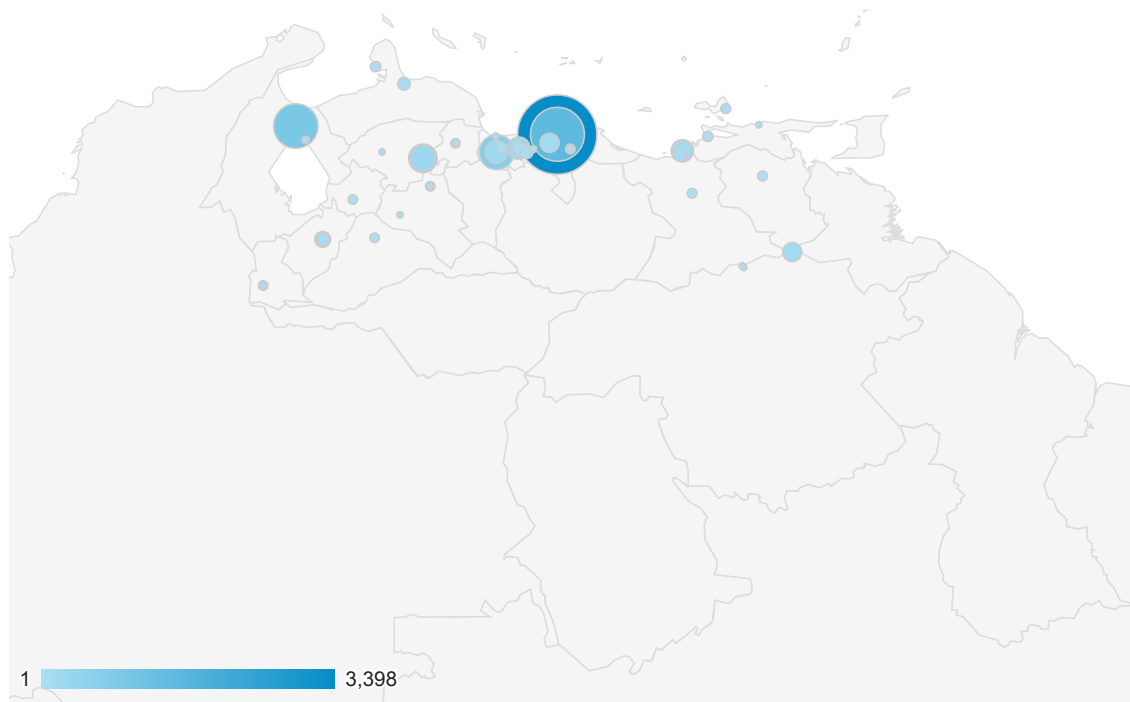

1/1/2013 - 31/12/2013

Ubicación

TODAS » PAÍS/TERRITORIO: Venezuela

Gráfico de visitas por ubicación

Resumen

Ciudad	Visitas	Visitas
	10.169 % del total: 5,02% (202.581)	10.169 % del total: 5,02% (202.581)
1. Caracas	4.940	48,58%
2. Maracaibo	997	9,80%
3. Valencia	937	9,21%
4. Barquisimeto	756	7,43%
5. (not set)	469	4,61%
6. Puerto La Cruz	420	4,13%
7. Maracay	341	3,35%
8. Merida	204	2,01%
9. Ciudad Guayana	194	1,91%
10. Los Teques	179	1,76%
11. Barcelona	84	0,83%
12. Santa Ana de Coro	74	0,73%
13. Cagua	70	0,69%
14. Cumana	66	0,65%
15. Maturin	60	0,59%
16. Porlamar	53	0,52%

17.	Anaco	42	0,41%
18.	Guacara	40	0,39%
19.	Punto Fijo	38	0,37%
20.	San Felipe	34	0,33%
21.	Santa Teresa	30	0,30%
22.	San Cristobal	27	0,27%
23.	Valera	22	0,22%
24.	Cabimas	22	0,22%
25.	Barinas	19	0,19%
26.	Acarigua	16	0,16%
27.	Ciudad Bolivar	14	0,14%
28.	Guanare	7	0,07%
29.	Carupano	7	0,07%
30.	Carora	3	0,03%
31.	La Victoria	2	0,02%
32.	Puerto Cabello	2	0,02%