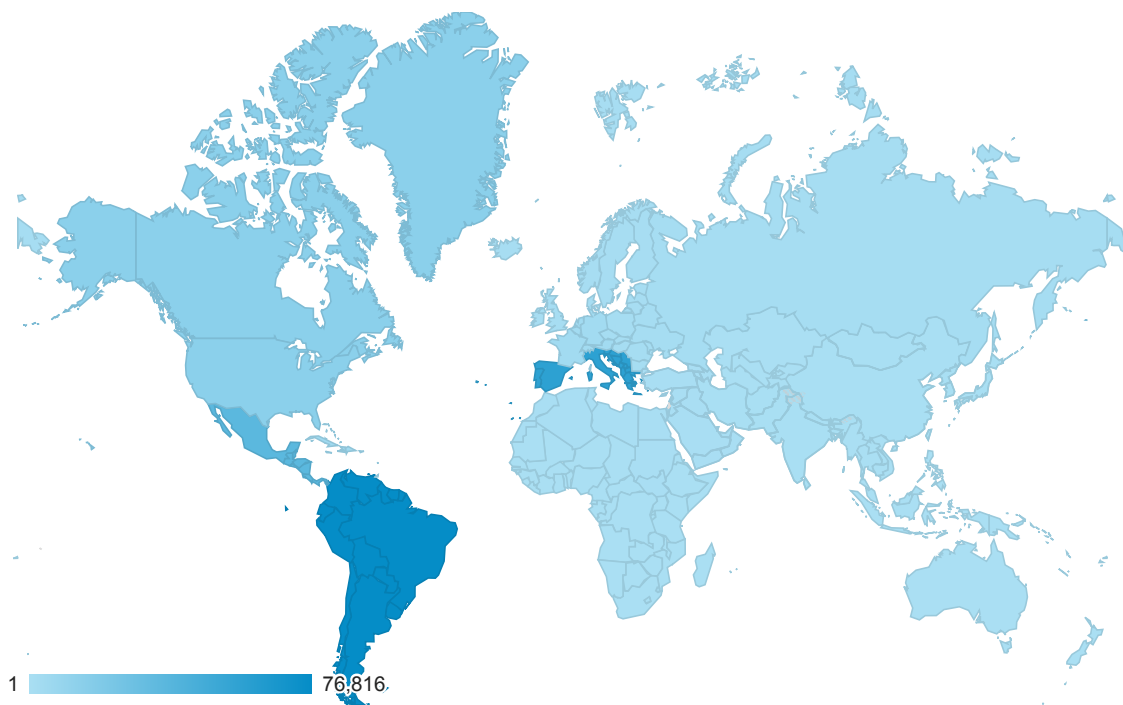

1/1/2013 - 31/12/2013

Ubicación

Todas las visitas
100,00%

Gráfico de visitas por ubicación

Resumen

Región del subcontinente	Visitas	Visitas
	202.581 % del total: 100,00% (202.581)	202.581 % del total: 100,00% (202.581)
1. South America	76.816	37,92%
2. Southern Europe	58.029	28,64%
3. Central America	36.698	18,12%
4. Northern America	14.245	7,03%
5. Caribbean	4.526	2,23%
6. Western Europe	3.759	1,86%
7. (not set)	2.747	1,36%
8. Eastern Europe	1.912	0,94%
9. Northern Europe	1.488	0,73%
10. Northern Africa	630	0,31%
11. Western Asia	488	0,24%
12. Southern Asia	440	0,22%
13. Eastern Asia	410	0,20%
14. South-Eastern Asia	143	0,07%
15. Australasia	119	0,06%
16. Western Africa	40	0,02%
17. Eastern Africa	27	0,01%

18.	Central Asia	25	0,01%
19.	Middle Africa	22	0,01%
20.	Southern Africa	15	0,01%
21.	Melanesia	1	0,00%
22.	Micronesian Region	1	0,00%