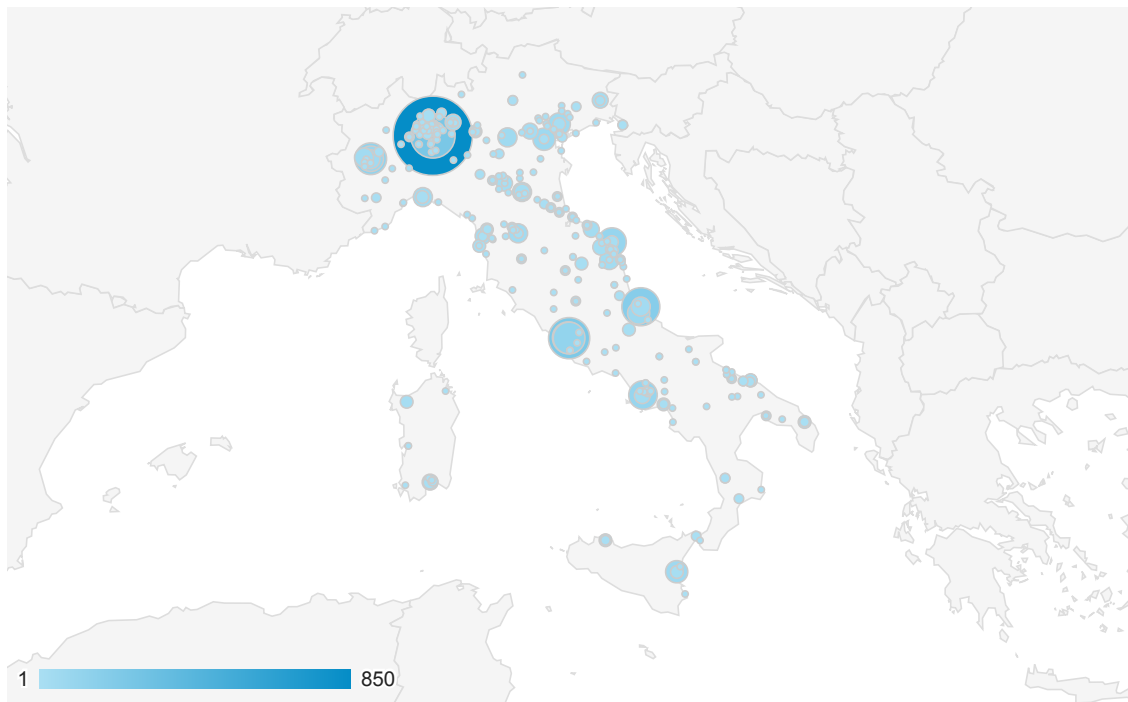

1/1/2013 - 31/12/2013

Ubicación

TODAS » PAÍS/TERRITORIO: Italy

Gráfico de visitas por ubicación

Resumen

Ciudad	Visitas	Visitas
	4.230 % del total: 2,09% (202.581)	4.230 % del total: 2,09% (202.581)
1. Milan	1.100	26,00%
2. Rome	487	11,51%
3. Turin	256	6,05%
4. Pescara	221	5,22%
5. Naples	134	3,17%
6. Ancona	118	2,79%
7. Bologna	76	1,80%
8. Catania	75	1,77%
9. Chieti	72	1,70%
10. Treviso	72	1,70%
11. Padua	71	1,68%
12. Genoa	60	1,42%
13. Florence	58	1,37%
14. Verona	51	1,21%
15. Cagliari	49	1,16%
16. Bergamo	47	1,11%

17.	Alpignano		44	1,04%
18.	Pisa		40	0,95%
19.	Macerata		39	0,92%
20.	Bari		38	0,90%
21.	Monza		38	0,90%
22.	Como		36	0,85%
23.	Udine		36	0,85%
24.	Brescia		32	0,76%
25.	Fano		31	0,73%
26.	Salerno		30	0,71%
27.	Vicenza		30	0,71%
28.	(not set)		27	0,64%
29.	Modena		27	0,64%
30.	Lucca		26	0,61%
31.	Jesi		25	0,59%
32.	Palermo		25	0,59%
33.	Lecce		23	0,54%
34.	Sassari		22	0,52%
35.	Cesano Maderno		22	0,52%
36.	Cosenza		21	0,50%
37.	Cinisello Balsamo		19	0,45%
38.	Desio		15	0,35%
39.	Gualdo Tadino		15	0,35%
40.	Trento		15	0,35%
41.	Osimo		14	0,33%
42.	Bitonto		14	0,33%
43.	Livorno		14	0,33%
44.	Pomigliano d'Arco		14	0,33%
45.	Trieste		14	0,33%
46.	Sulmona		14	0,33%
47.	Civitanova Marche		12	0,28%
48.	Novara		12	0,28%
49.	Parma		12	0,28%
50.	Rimini		12	0,28%
51.	Lecco		11	0,26%
52.	Prato		10	0,24%
53.	Pesaro		10	0,24%
54.	Reggio Emilia		10	0,24%
55.	Siena		10	0,24%
56.	Chivasso		10	0,24%
57.	Corato		9	0,21%
58.	Mondovi		9	0,21%
59.	Concorezzo		9	0,21%
60.	Seregno		9	0,21%
61.	Torino		8	0,19%