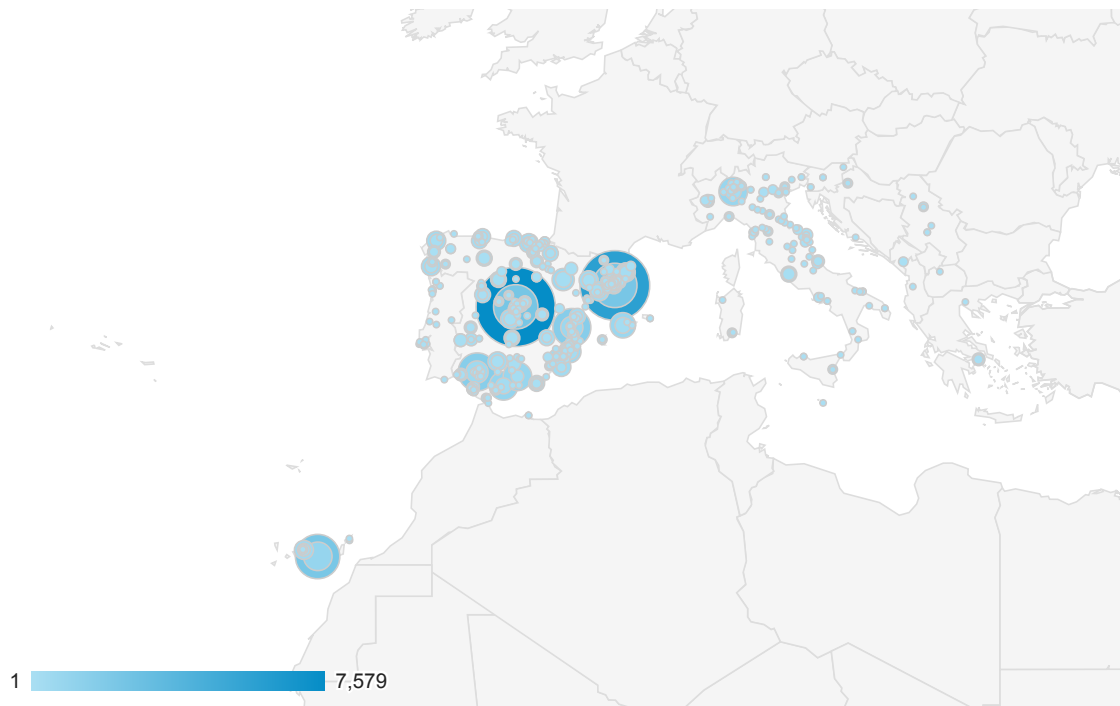

1/1/2013 - 31/12/2013

Ubicación

TODAS » CONTINENTE: Europe » REGIÓN DEL SUBCONTINENTE: Southern Europe

Gráfico de visitas por ubicación

Resumen

Ciudad	Visitas	Visitas
	58.029 % del total: 28,64% (202.581)	58.029 % del total: 28,64% (202.581)
1. Madrid	9.919	17,09%
2. Barcelona	8.067	13,90%
3. Las Palmas de Gran Canaria	3.162	5,45%
4. (not set)	2.594	4,47%
5. Valencia	2.249	3,88%
6. Seville	2.099	3,62%
7. Malaga	1.234	2,13%
8. Milan	1.100	1,90%
9. Granada	1.013	1,75%
10. Palma de Mallorca	997	1,72%
11. Girona	873	1,50%
12. Alicante	818	1,41%
13. Zaragoza	770	1,33%
14. Murcia	702	1,21%
15. Santa Cruz de Tenerife	596	1,03%
16. Tarragona	542	0,93%

Rank	City	Population	Percentage
17.	A Coruna	534	0,92%
18.	Bilbao	527	0,91%
19.	Rome	487	0,84%
20.	Cartagena	482	0,83%
21.	Toledo	481	0,83%
22.	Lleida	477	0,82%
23.	Vigo	470	0,81%
24.	Cordoba	469	0,81%
25.	Ciudad Real	422	0,73%
26.	Almeria	418	0,72%
27.	Valladolid	418	0,72%
28.	Leon	375	0,65%
29.	Pamplona	358	0,62%
30.	Oviedo	354	0,61%
31.	Santander	321	0,55%
32.	Salamanca	320	0,55%
33.	Castellon de la Plana	316	0,54%
34.	Hospitalet de Llobregat	304	0,52%
35.	Gijon	291	0,50%
36.	Jaen	280	0,48%
37.	Logrono	279	0,48%
38.	El Puerto de Santa Maria	265	0,46%
39.	Albacete	264	0,45%
40.	Turin	256	0,44%
41.	Terrassa	251	0,43%
42.	Sabadell	249	0,43%
43.	Caceres	238	0,41%
44.	Huelva	223	0,38%
45.	Burgos	223	0,38%
46.	Pescara	221	0,38%
47.	Badajoz	219	0,38%
48.	Vitoria-Gasteiz	210	0,36%
49.	Granollers	208	0,36%
50.	Elche	202	0,35%
51.	San Sebastian	190	0,33%
52.	Cadiz	181	0,31%
53.	Santiago de Compostela	176	0,30%
54.	Badalona	174	0,30%
55.	Cuenca	166	0,29%
56.	Guadalajara	164	0,28%
57.	El Prat de Llobregat	158	0,27%
58.	Athens	157	0,27%
59.	Merida	151	0,26%
60.	Getafe	150	0,26%
61.	Alcala de Henares	146	0,25%