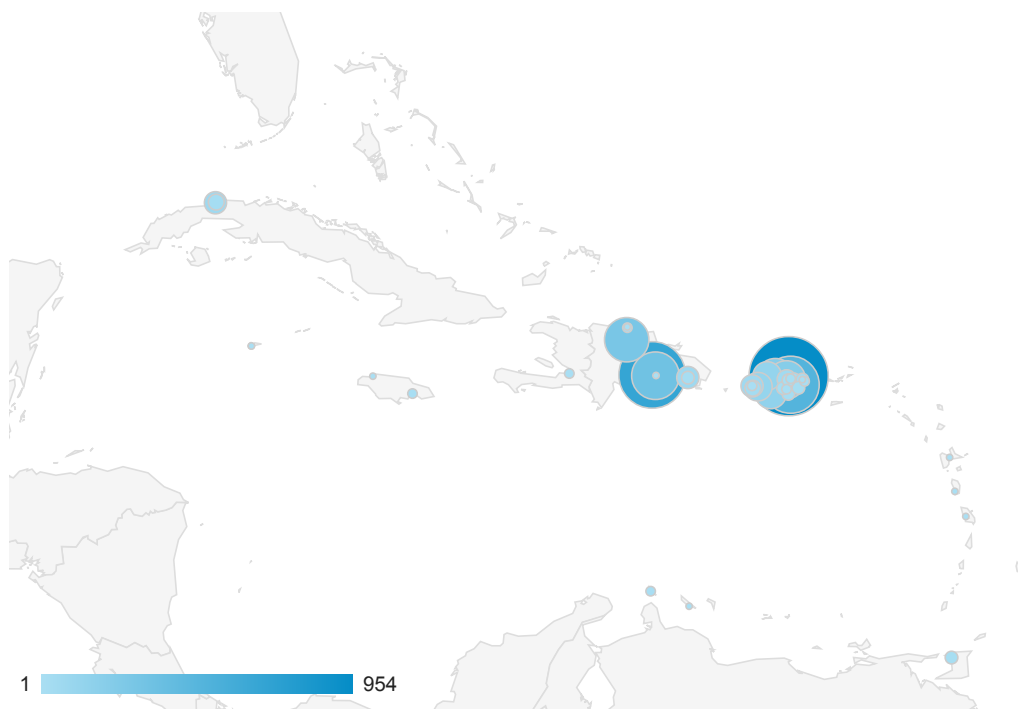

1/1/2013 - 31/12/2013

Ubicación

TODAS » CONTINENTE: Americas » REGIÓN DEL SUBCONTINENTE: Caribbean

Todas las visitas
2,23%

Gráfico de visitas por ubicación

Resumen

Ciudad	Visitas	Visitas
	4.526 % del total: 2,23% (202.581)	4.526 % del total: 2,23% (202.581)
1. Santo Domingo	1.012	22,36%
2. San Juan	954	21,08%
3. Caguas	499	11,03%
4. (not set)	396	8,75%
5. Santiago De Los Caballeros	286	6,32%
6. Bayamon	262	5,79%
7. Manati	211	4,66%
8. Ponce	147	3,25%
9. Arecibo	129	2,85%
10. Maricao	122	2,70%
11. Havana	99	2,19%
12. La Romana	87	1,92%
13. Mayaguez	74	1,63%
14. Hormigueros	36	0,80%
15. Luquillo	26	0,57%
16. Carolina	24	0,53%

17.	Guayama		22	0,49%
18.	Aibonito		18	0,40%
19.	Humacao		16	0,35%
20.	Port-of-Spain		16	0,35%
21.	Guaynabo		15	0,33%
22.	Rio Piedras		13	0,29%
23.	Kingston		10	0,22%
24.	Port-au-Prince		9	0,20%
25.	Oranjestad		7	0,15%
26.	Puerto Plata		7	0,15%
27.	Cayey		7	0,15%
28.	Fajardo		7	0,15%
29.	Willemstad		4	0,09%
30.	George Town		3	0,07%
31.	Roseau		3	0,07%
32.	Montego Bay		2	0,04%
33.	Fort-de-France Bay		2	0,04%
34.	Pointe-a-Pitre		1	0,02%