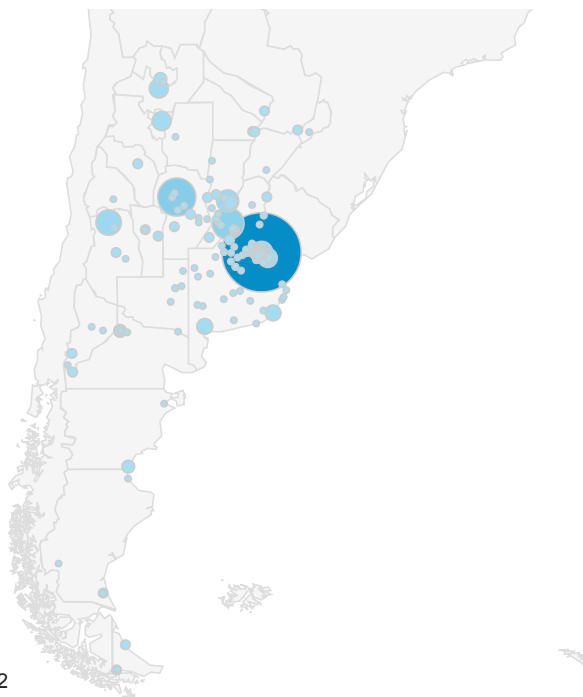

1/1/2013 - 31/12/2013

Ubicación

TODAS » PAÍS/TERRITORIO: Argentina

Gráfico de visitas por ubicación

Resumen

Ciudad	Visitas	Visitas
	9.363 % del total: 4,62% (202.581)	9.363 % del total: 4,62% (202.581)
1. Buenos Aires	3.991	42,63%
2. Cordoba	803	8,58%
3. Rosario	640	6,84%
4. Mendoza	327	3,49%
5. Santa Fe	312	3,33%
6. La Plata	230	2,46%
7. (not set)	192	2,05%
8. Salta	179	1,91%
9. San Miguel de Tucuman	165	1,76%
10. Mar del Plata	150	1,60%
11. Bahia Blanca	142	1,52%
12. Lomas de Zamora	120	1,28%
13. Neuquen	112	1,20%
14. Moron	107	1,14%
15. Quilmes	89	0,95%
16. Parana	78	0,83%

Rank	City	Population	Percentage
17.	Ramos Mejia	59	0,63%
18.	San Salvador de Jujuy	56	0,60%
19.	San Luis	53	0,57%
20.	San Isidro	52	0,56%
21.	Comodoro Rivadavia	51	0,54%
22.	Rafaela	47	0,50%
23.	Resistencia	46	0,49%
24.	Merlo	44	0,47%
25.	San Rafael	43	0,46%
26.	Pilar Centro	40	0,43%
27.	Ituzaingo	37	0,40%
28.	San Martin de los Andes	35	0,37%
29.	Corrientes	35	0,37%
30.	Lopez	34	0,36%
31.	Rio Cuarto	34	0,36%
32.	Lujan	33	0,35%
33.	Monte Grande	32	0,34%
34.	San Antonio de Padua	30	0,32%
35.	Tortuguitas	30	0,32%
36.	Rio Gallegos	30	0,32%
37.	Berazategui	30	0,32%
38.	Belen de Escobar	29	0,31%
39.	Ushuaia	28	0,30%
40.	Avellaneda	27	0,29%
41.	Grand Bourg	27	0,29%
42.	Villa Mercedes	26	0,28%
43.	La Rioja	25	0,27%
44.	Formosa	25	0,27%
45.	Villa Maria	25	0,27%
46.	Posadas	23	0,25%
47.	Luis Guillon	22	0,23%
48.	Pergamino	21	0,22%
49.	San Nicolas de los Arroyos	20	0,21%
50.	Rio Grande	20	0,21%
51.	Venado Tuerto	19	0,20%
52.	Hurlingham	18	0,19%
53.	San Carlos de Bariloche	17	0,18%
54.	San Fernando	15	0,16%
55.	Concordia	15	0,16%
56.	San Francisco	15	0,16%
57.	San Miguel	15	0,16%
58.	Campana	14	0,15%
59.	Junin	14	0,15%
60.	Zarate	14	0,15%
61.	San Carlos	13	0,14%